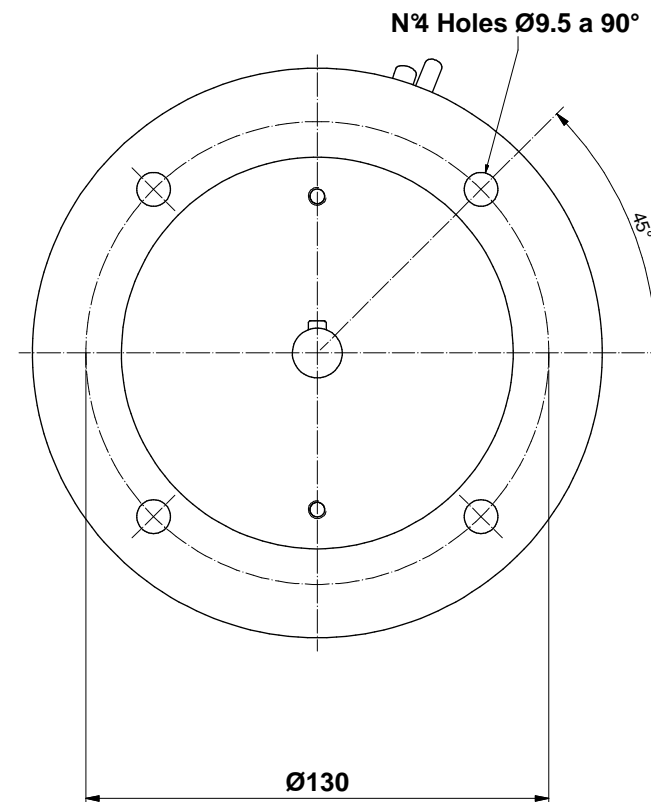

**C.F.R.** S.r.l.  
Modena - Italy

**POTENZA**  
**POWER**  
**200 W**

**TENSIONE**  
**TENSION**  
**48 V**

**VELOCITA'**  
**SPEED**  
**2200 Rpm**

**COPPIA**  
**TORQUE**  
**0.86 Nm**

**PROTEZIONE**  
**ENCLOSURE**  
**IP 44**

**PESO**  
**WEIGHT**  
**6 Kg**

**CODICE**  
**CODE**  
**MP102.S0009**

**DATA**  
**DATE**  
**30/03/2009**

**PERMANENT MAGNET MOTOR**

Scala : 1 : 1.5