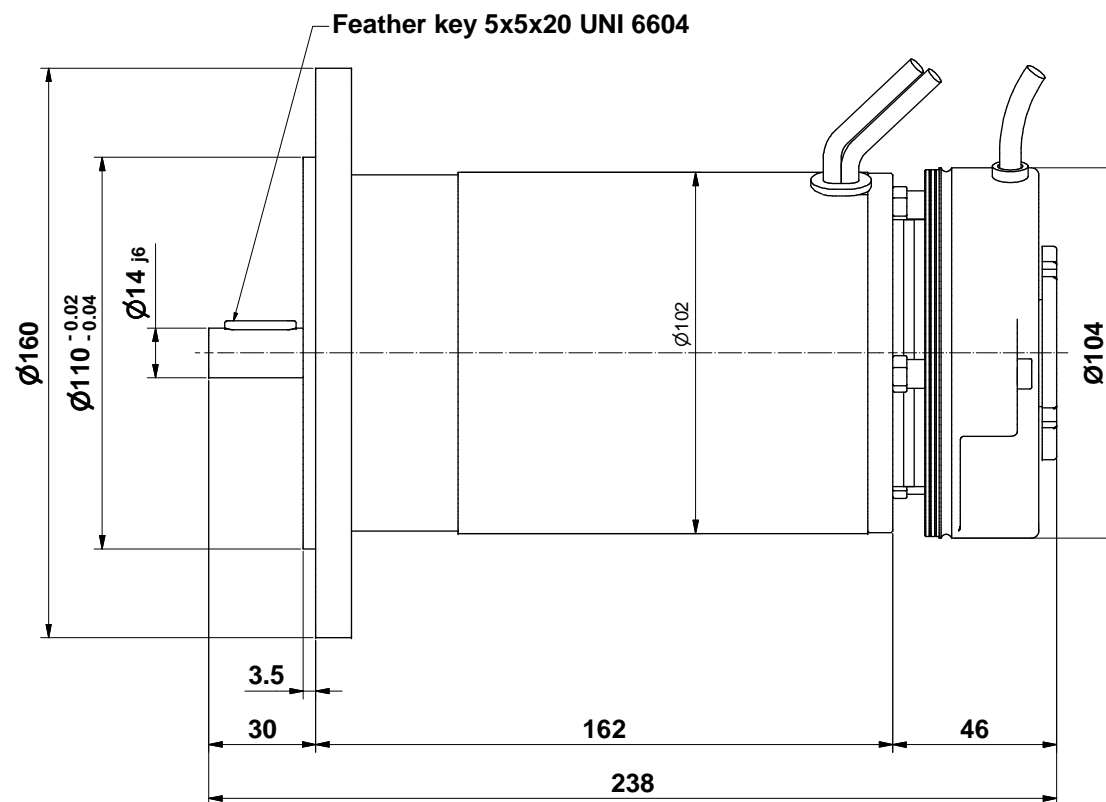

**C.F.R.** S.r.l.  
Modena - Italy

**POTENZA**  
**POWER**  
**200 W**

**TENSIONE**  
**TENSION**  
**48 V**

**VELOCITA'**  
**SPEED**  
**2200 Rpm**

**COPPIA**  
**TORQUE**  
**0.86 Nm**

**PROTEZIONE**  
**ENCLOSURE**  
**IP 44**

**PESO**  
**WEIGHT**  
**6 Kg**

**CODICE**  
**CODE**  
**MP102.S0009**

**DATA**  
**DATE**  
**30/03/2009**

**PERMANENT MAGNET MOTOR**

Scala : 1 : 1.5