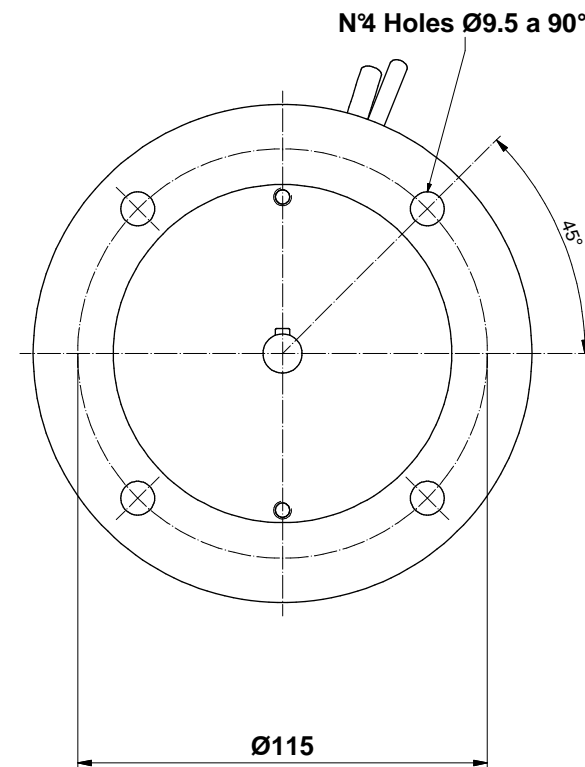

**C.F.R.** S.r.l.  
Modena - Italy

**POTENZA**  
**POWER**  
**200 W**

**TENSIONE**  
**TENSION**  
**72 V**

**VELOCITA'**  
**SPEED**  
**2600 Rpm**

**COPPIA**  
**TORQUE**  
**0.73 Nm**

**PROTEZIONE**  
**ENCLOSURE**  
**IP 44**

**PESO**  
**WEIGHT**  
**5 Kg**

**CODICE**  
**CODE**  
**MP102.S0008**

**DATA**  
**DATE**  
**30/03/2009**

**PERMANENT MAGNET MOTOR**

Scala : 1 : 1.5

Scale :