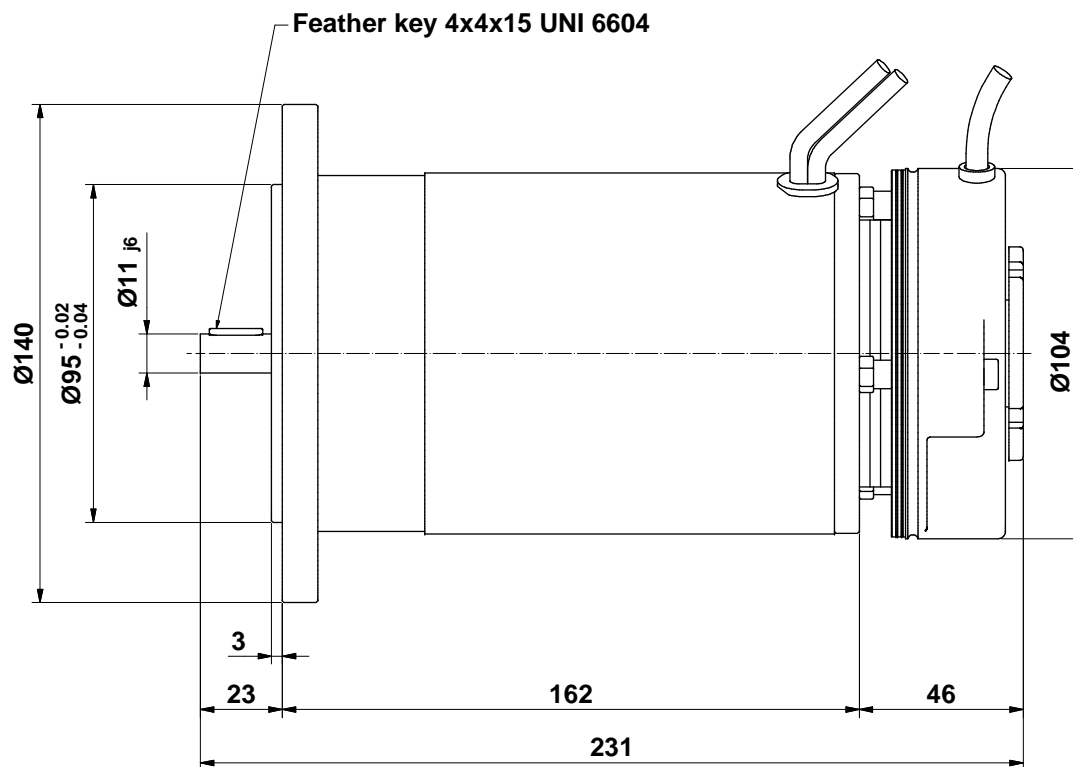

**C.F.R.** S.r.l.  
Modena - Italy

**POTENZA**  
**POWER**  
**200 W**

**TENSIONE**  
**TENSION**  
**72 V**

**VELOCITA'**  
**SPEED**  
**2600 Rpm**

**COPPIA**  
**TORQUE**  
**0.73 Nm**

**PROTEZIONE**  
**ENCLOSURE**  
**IP 44**

**PESO**  
**WEIGHT**  
**5 Kg**

**CODICE**  
**CODE**  
**MP102.S0008**

**DATA**  
**DATE**  
**30/03/2009**

**PERMANENT MAGNET MOTOR**

Scala : 1 : 1.5

Scale :