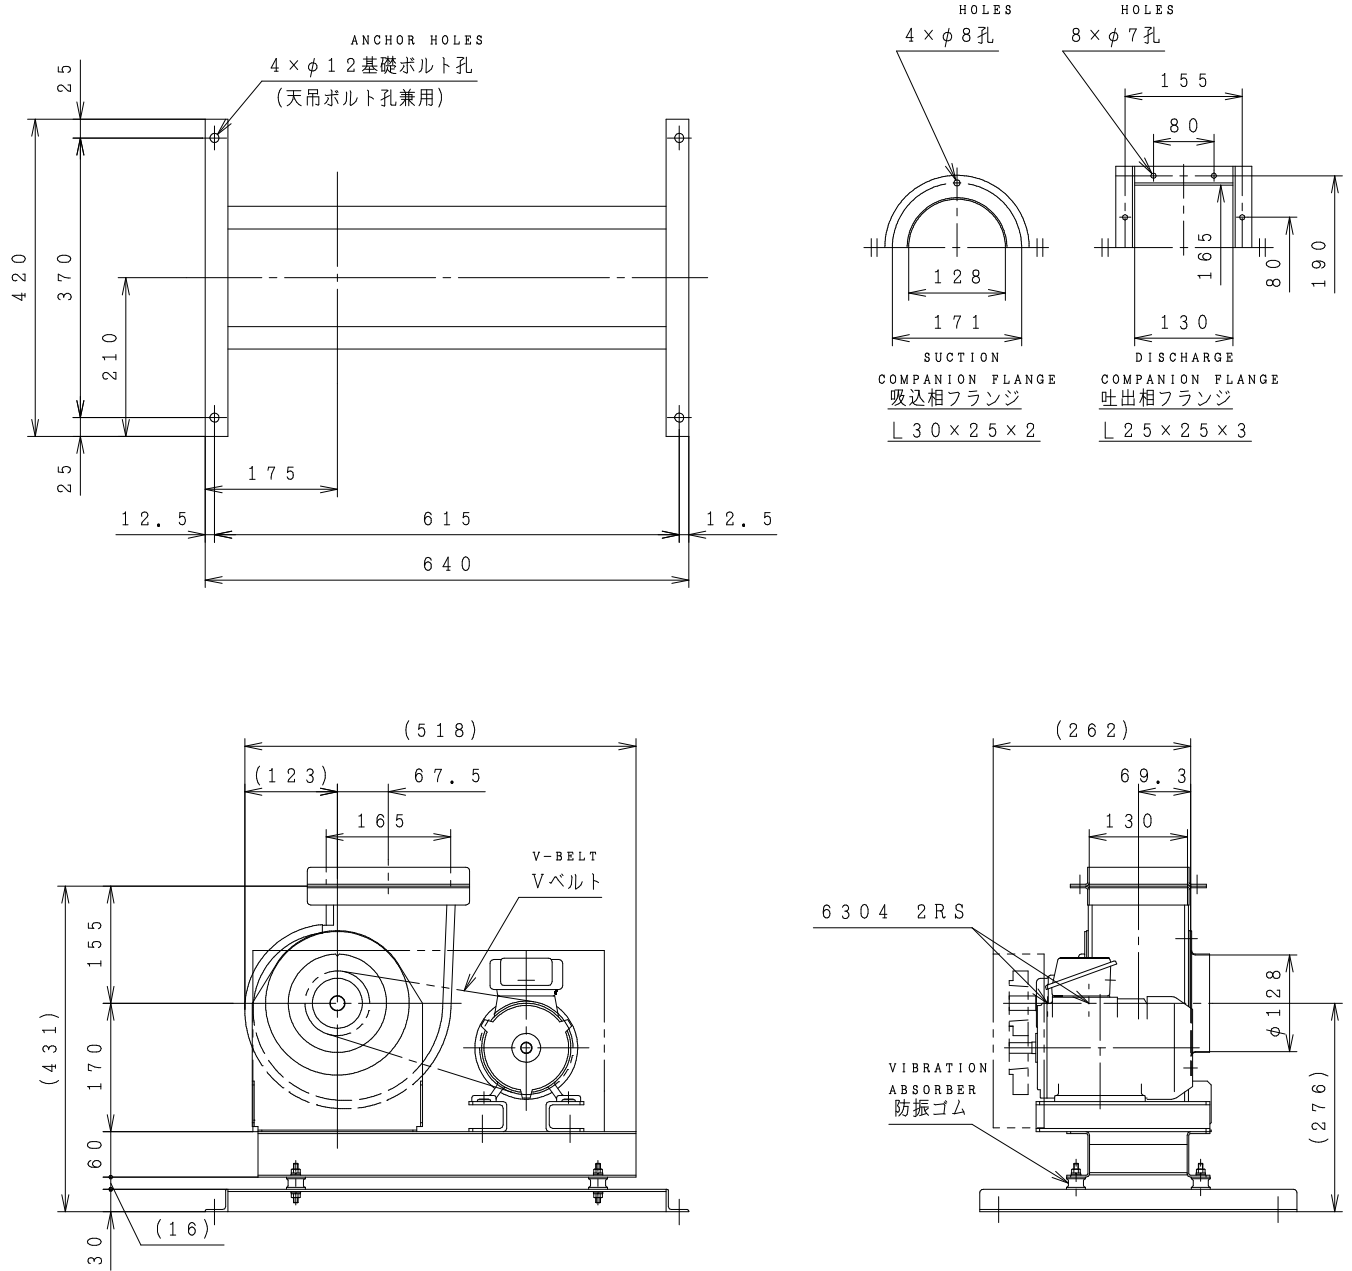

CLF6型シロッコファン外形寸法図

MODEL

型 式 : CLF6 - No. 1 - TV - L - RS - D · I

MOTOR: 0.4 kW

MASS (WITHOUT MOTOR) 20 kg

付 属 品 ACCESSORIES	

概算質量	MASS	kg
------	------	----

仕 様 SPEC.		電 動 機 仕 様 MOTOR SPEC.			
風 量 CAPACITY	m ³ /	種 別 TYPE	極 数 POLE	P	
静 圧 STATIC PRESS.	Pa	出 力 OUTPUT	周 波 数 FREQUENCY	Hz	
回 転 数 SPEED	min ⁻¹	相 ・ 電 圧 PHASE & VOLTAGE	同 期 回 転 数 SYNCHRO. SPEED	min ⁻¹	

機器名称 ITEM NAME		機器番号 ITEM No.	
型 式 MODEL	CLF6 - No. 1 - TV - L - RS - D · I	数 量 QUANTITY	