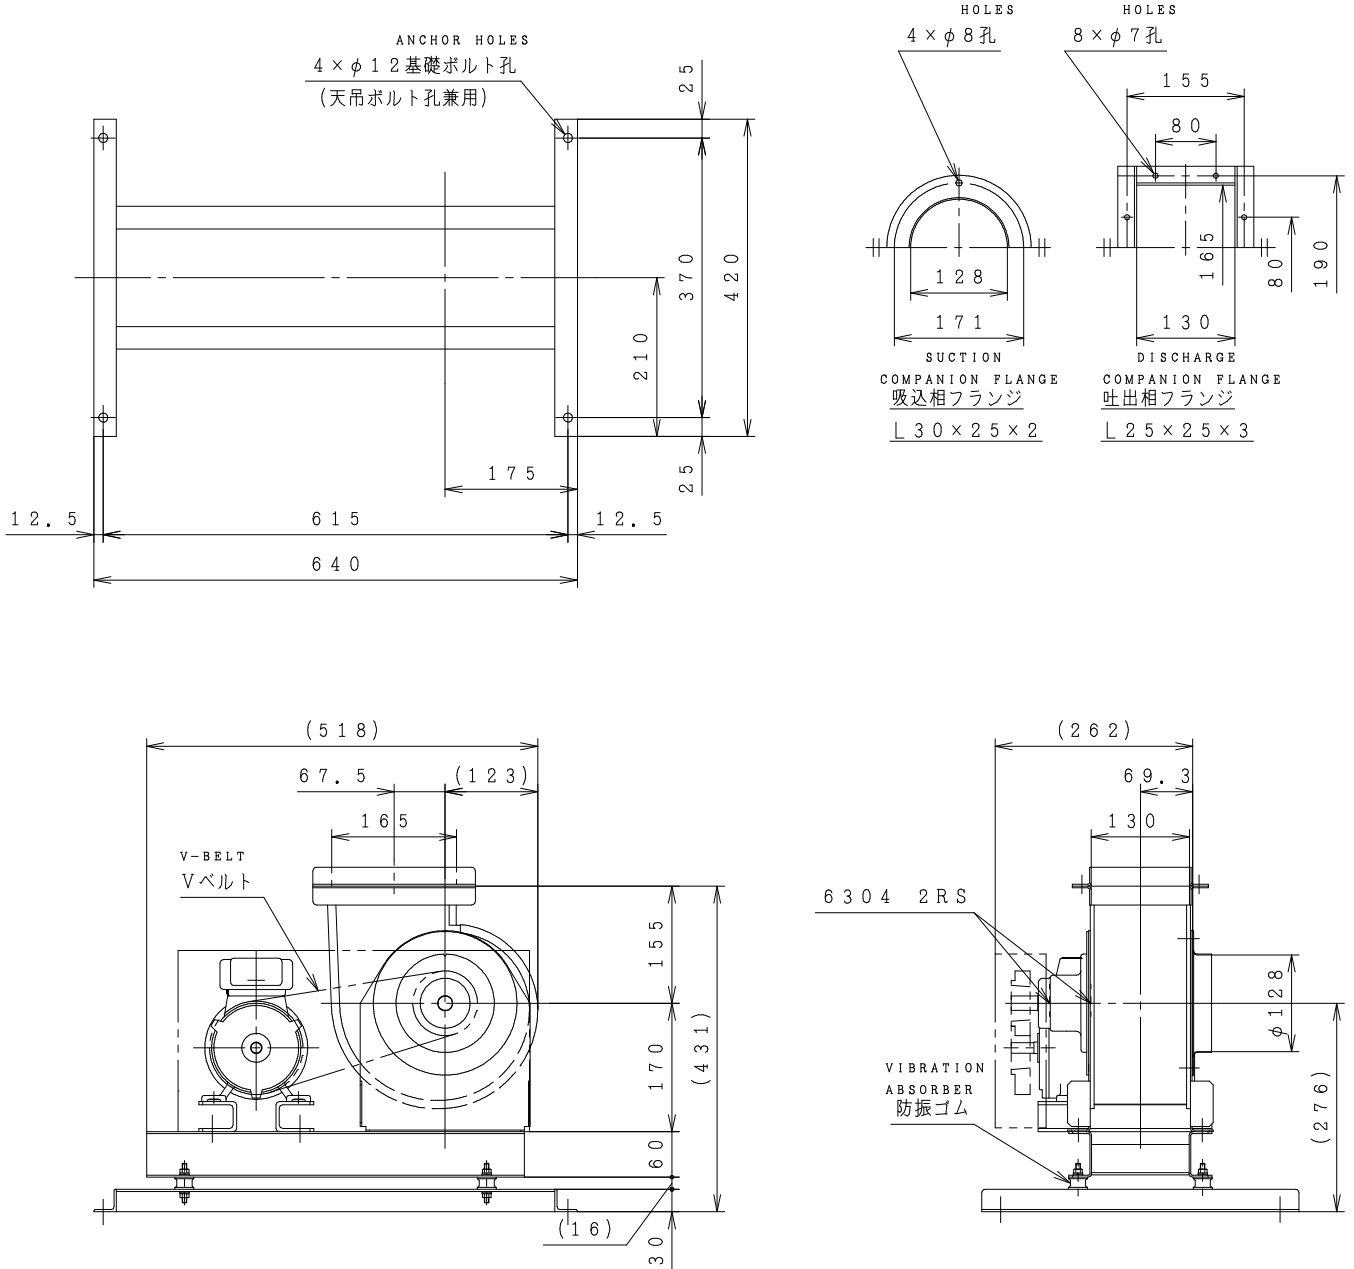

CLF6型シロッコファン外形寸法図

MODEL

型 式 : CLF6 - No. 1 - TV - R - RS - D · I

MOTOR: 0.4 kW

MASS (WITHOUT MOTOR) 20 kg

付 属 品 ACCESSORIES	

概算質量 MASS kg

仕 様 SPEC.		電 動 機 仕 様 MOTOR SPEC.			
風 量 CAPACITY	m ³ / min	種 別 TYPE	極 数 POLE	P	
静 圧 STATIC PRESS.	Pa	出 力 OUTPUT	周 波 数 FREQUENCY	Hz	
回 転 数 SPEED	min ⁻¹	相 ・ 電 圧 PHASE & VOLTAGE	同 期 回 転 数 SYNCHRO. SPEED	min ⁻¹	
機 器 名 称 ITEM NAME				機 器 番 号 ITEM No.	
型 式 MODEL	CLF6 - No. 1 - TV - R - RS - D · I			数 量 QUANTITY	