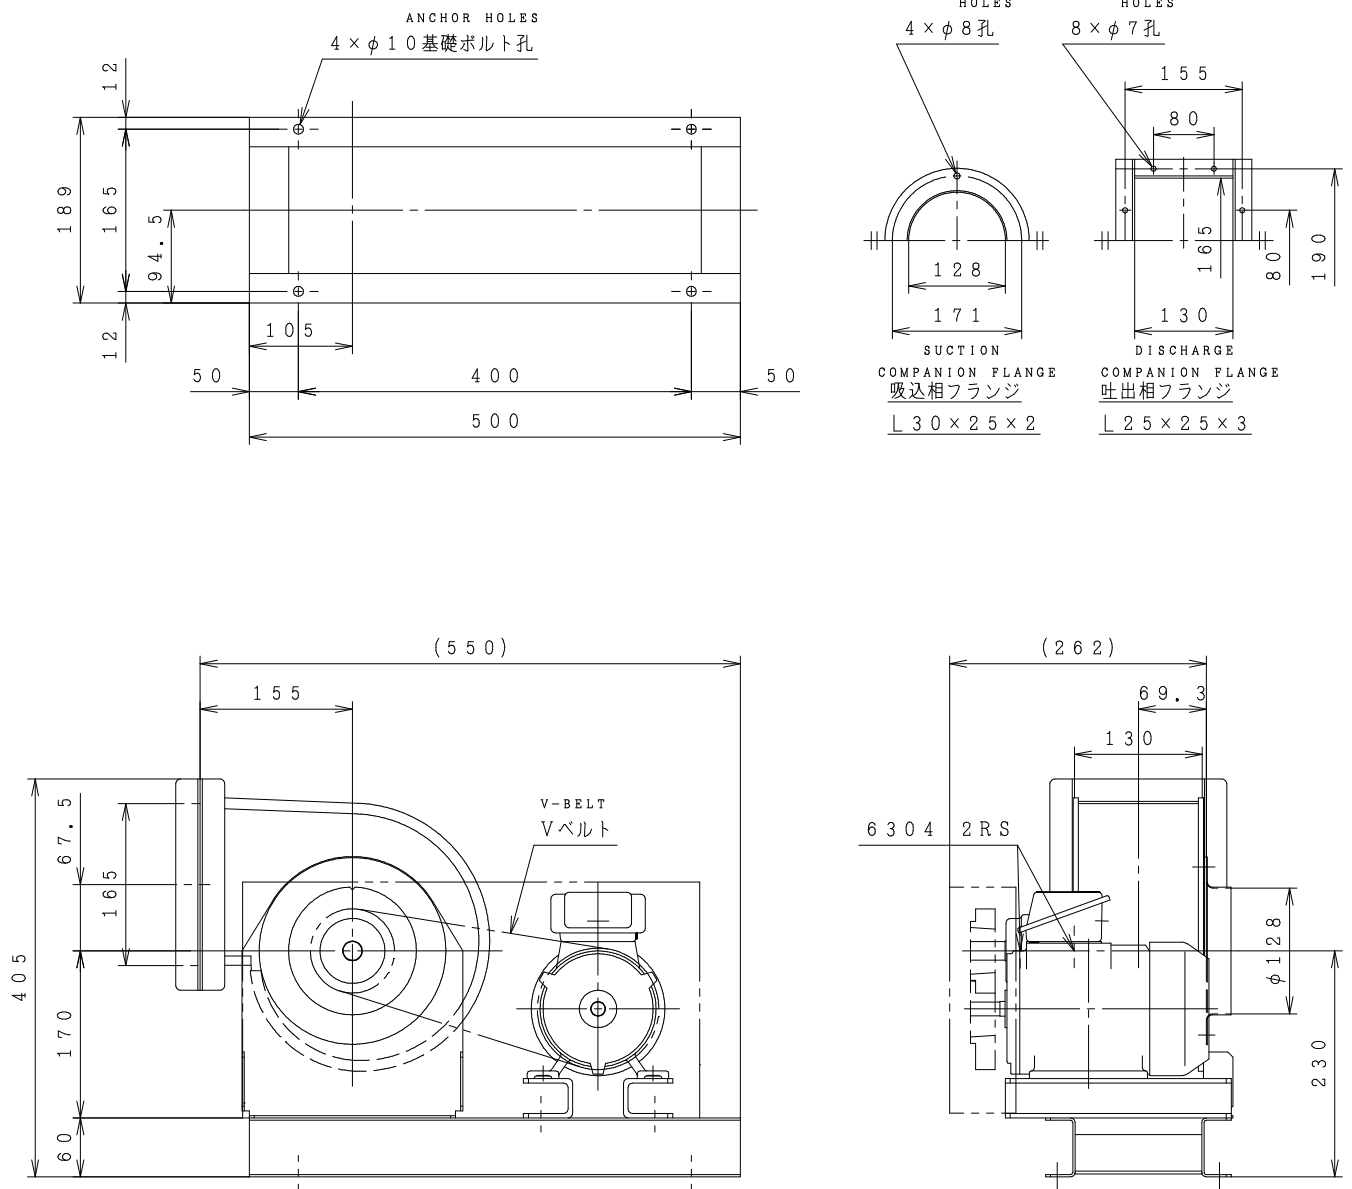

CLF6型シロッコファン外形寸法図

MODEL

型式：CLF6-No.1-TH-L-RS-B

MOTOR: 0.4 kW

MASS (WITHOUT MOTOR) 17 kg

付 属 品 ACCESSORIES	

概算質量 MASS kg

仕 様 SPEC.		電 動 機 仕 様 MOTOR SPEC.			
風 量 CAPACITY	m ³ /	種 別 TYPE	極 数 POLE	P	
静 圧 STATIC PRESS.	Pa	出 力 OUTPUT	周 波 数 FREQUENCY	Hz	
回 転 数 SPEED	min ⁻¹	相・電 圧 PHASE & VOLTAGE	同 期 回 転 数 SYNCHRO. SPEED	min ⁻¹	
機 器 名 称 ITEM NAME				機 器 番 号 ITEM No.	
型 式 MODEL	CLF6-No.1-TH-L-RS-B			数 量 QUANTITY	