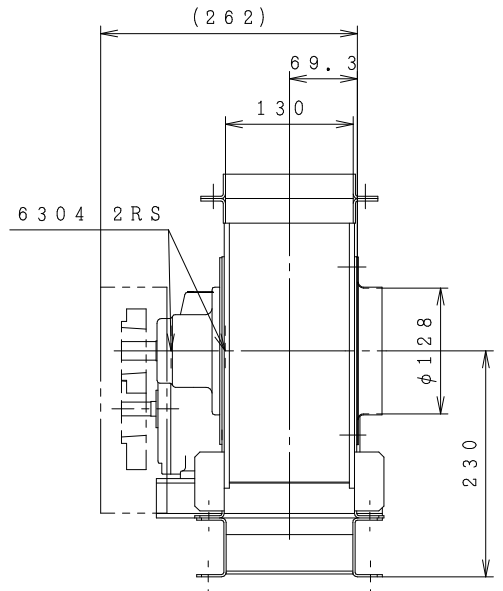

CLF6型シロッコファン外形寸法図

MODEL

型 式 : CLF6 - No. 1 - TV - R - RS - B

MOTOR : 0.4 kW

MASS (WITHOUT MOTOR) 17 kg

付 属 品 ACCESSORIES	

概算質量 MASS kg

仕 様 SPEC.		電 動 機 仕 様 MOTOR SPEC.			
風 量 CAPACITY	m ³ /	種 別 TYPE	極 数 POLE	P	
静 圧 STATIC PRESS.	Pa	出 力 OUTPUT	周 波 数 FREQUENCY	Hz	
回 転 数 SPEED	min ⁻¹	相 ・ 電 圧 PHASE & VOLTAGE	同 期 回 転 数 SYNCHRO. SPEED	min ⁻¹	

機 器 名 称 ITEM NAME	機 器 番 号 ITEM No.
型 式 MODEL	数 量 QUANTITY