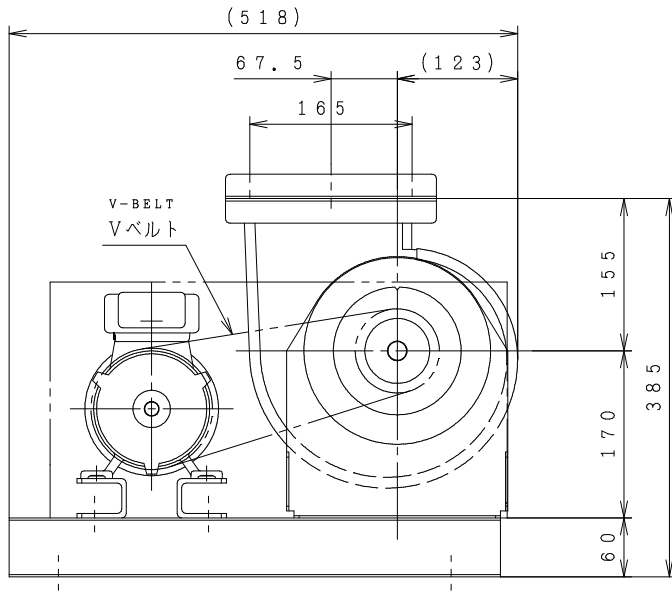

CLF6型シロッコファン外形寸法図

MODEL

型 式 : CLF6 - No. 1 - TV - R - RS - B

MOTOR : 0.4 kW

MASS (WITHOUT MOTOR) 17 kg

付 属 品 ACCESSORIES	

概算質量 MASS kg

仕 様 SPEC.		電 動 機 仕 様 MOTOR SPEC.			
風 量 CAPACITY	m ³ /	種 別 TYPE	極 数 POLE	P	
静 圧 STATIC PRESS.	Pa	出 力 OUTPUT	周 波 数 FREQUENCY	Hz	
回 転 数 SPEED	min ⁻¹	相 ・ 電 圧 PHASE & VOLTAGE	同 期 回 転 数 SYNCHRO. SPEED	min ⁻¹	

機 器 名 称 ITEM NAME	機 器 番 号 ITEM No.
型 式 MODEL	数 量 QUANTITY