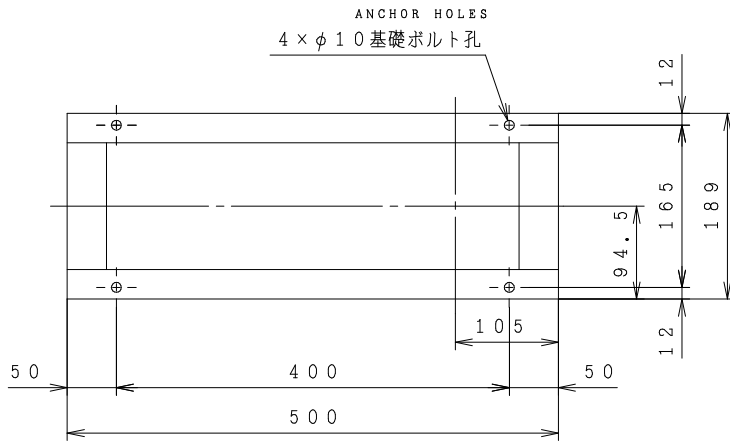

CLF6型シロッコファン外形寸法図

MODEL

型 式 : CLF6 - No. 1 - TV - R - RS - B

MOTOR : 0.4 kW

MASS (WITHOUT MOTOR) 17 kg

付 属 品 ACCESSORIES	

概算質量 MASS kg

仕 様 SPEC.		電 動 機 仕 様 MOTOR SPEC.			
風 量 CAPACITY	m ³ /	種 別 TYPE	極 数 POLE	P	
静 圧 STATIC PRESS.	Pa	出 力 OUTPUT	周 波 数 FREQUENCY	Hz	
回 転 数 SPEED	min ⁻¹	相 ・ 電 圧 PHASE & VOLTAGE	同 期 回 転 数 SYNCHRO. SPEED	min ⁻¹	

機 器 名 称 ITEM NAME	機 器 番 号 ITEM No.
型 式 MODEL	数 量 QUANTITY