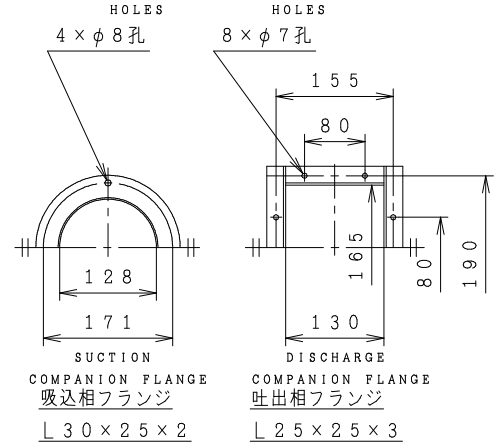

CLF6型シロッコファン外形寸法図

MODEL

型 式 : CLF6 - No. 1 - TV - R - RS - B

MOTOR : 0.4 kW

MASS (WITHOUT MOTOR) 17 kg

付 属 品 ACCESSORIES	

概算質量 MASS kg

仕 様 SPEC.		電 動 機 仕 様 MOTOR SPEC.			
風 量 CAPACITY	m ³ /	種 別 TYPE	極 数 POLE	P	
静 圧 STATIC PRESS.	Pa	出 力 OUTPUT	周 波 数 FREQUENCY	Hz	
回 転 数 SPEED	min ⁻¹	相 ・ 電 圧 PHASE & VOLTAGE	同 期 回 転 数 SYNCHRO. SPEED	min ⁻¹	

機 器 名 称 ITEM NAME	機 器 番 号 ITEM No.
型 式 MODEL	数 量 QUANTITY