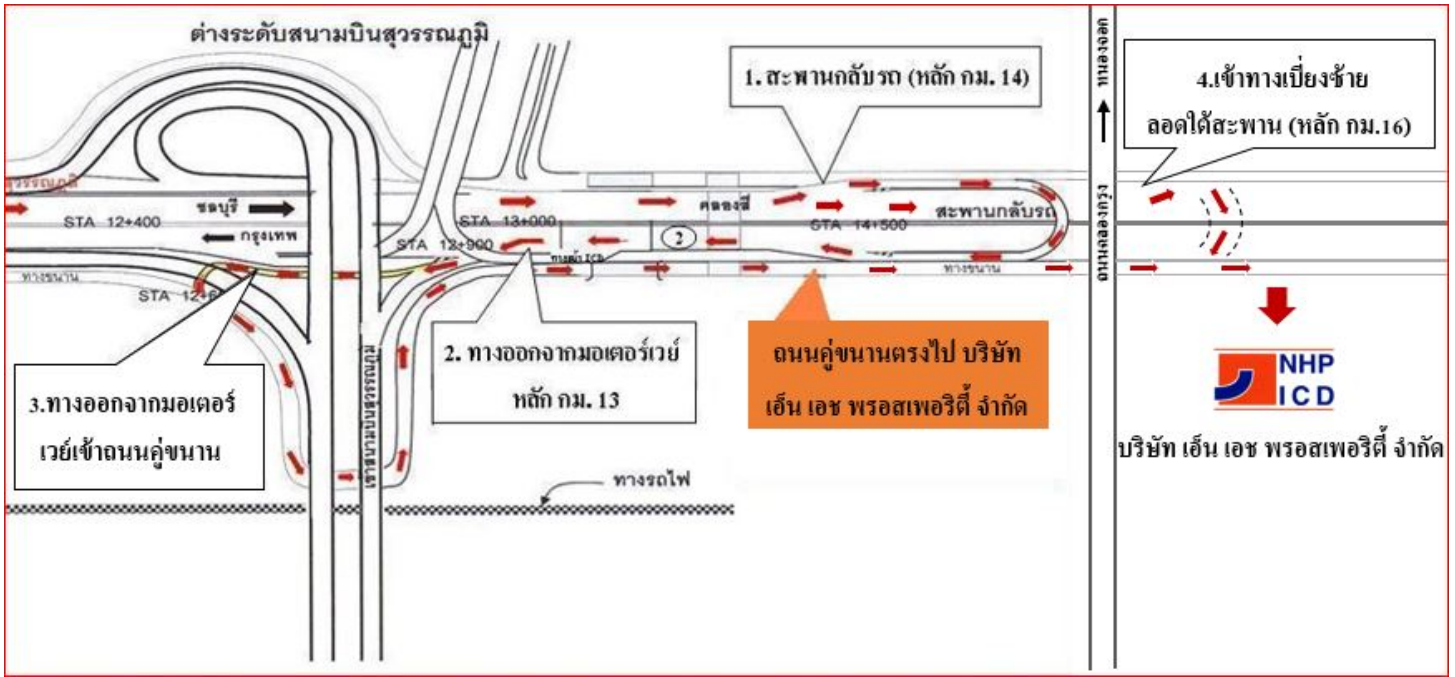

แผนที่เส้นทางเข้าบริษัท เอ็น เอช พรอสเพอริตี้ จำกัด

ด้านถนนมอเตอร์เวย์ (ทางหลวงหมายเลข ๗ หลัก กม. ที่ ๑๔ / หลัก กม. ที่ ๑๖)

สรุปเส้นทางเดินรถ

1. จากถนนพระราม ๙ เข้าสู่ถนนมอเตอร์เวย์ มุ่งหน้าไปขลุบรี กลับรถบริเวณสะพานกลับรถ บริเวณหลัก กม. ที่ ๑๔ มุ่งหน้ากลับ กทม. (ประมาณ ๑ กม.)

2. เมื่อขึ้นสะพาน ถึงหลัก กม. ที่ ๑๑ เข้าสู่ช่องทาง (ตามลูกศร) ท่าอากาศยานสุวรรณภูมิ แล้วชิดขวา โดย **ไม่** ขึ้นสะพาน ต่างระดับที่ไปสนามบิน

3. ลอดใต้ทางต่างระดับท่าอากาศยานสุวรรณภูมิ ให้สังเกตป้ายสถาบันเทคโนโลยีพระจอมเกล้าฯ เลี้ยวซ้ายเข้าถนนคู่ขนาน สังเกตป้ายสีเขียว บอกทางมา รพท.เอ็นเอช พรอสเพอริตี้

4. จากหลัก กม.ที่๑๔ ตรงไปเฉพาะรถสูงไม่เกิน ๒.๓๐ เมตร ถึงหลัก กม. ที่ ๑๖ ลอดใต้สะพานออกถนนคู่ขนานเลี้ยวซ้าย ระยะทางจากหลัก กม.ที่ ๑๖ ถึง NHP ICD ประมาณ ๑ กม.