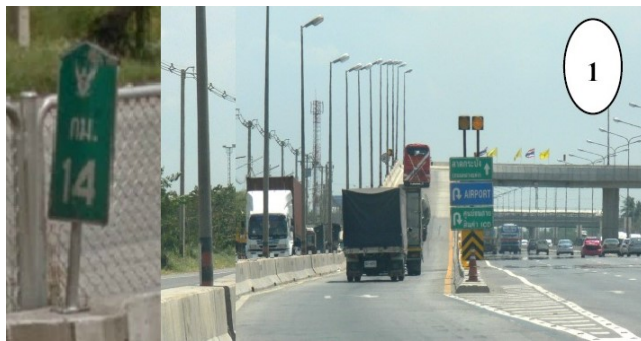

แผนที่เส้นทางเข้าบริษัท เอ็น เอช พรอสเพอริตี้ จำกัด

ด้านถนนมอเตอร์เวย์ (ทางหลวงหมายเลข ๗ หลัก กม. ที่ ๑๔ / หลัก กม. ที่ ๑๖)

สรุปเส้นทางเดินรถ

1. จากถนนพระราม ๙ เข้าสู่ถนนมอเตอร์เวย์ มุ่งหน้าไปขลุบรี กลับรถบริเวณสะพานกลับรถ บริเวณหลัก กม. ที่ ๑๔ มุ่งหน้ากลับ กทม. (ประมาณ ๑ กม.)

2. เมื่อขึ้นสะพาน ถึงหลัก กม. ที่ ๑๑ เข้าสู่ช่องทาง (ตามลูกศร) ท่าอากาศยานสุวรรณภูมิ แล้วชิดขวา โดย **ไม่** ขึ้นสะพาน ต่างระดับที่ไปสนามบิน

3. ลอดใต้ทางต่างระดับท่าอากาศยานสุวรรณภูมิ ให้สังเกตป้ายสถาบันเทคโนโลยีพระจอมเกล้าฯ เลี้ยวซ้ายเข้าถนนคู่ขนาน สังเกตป้ายสีเขียว บอกทางมา รพท.เอ็นเอช พรอสเพอริตี้