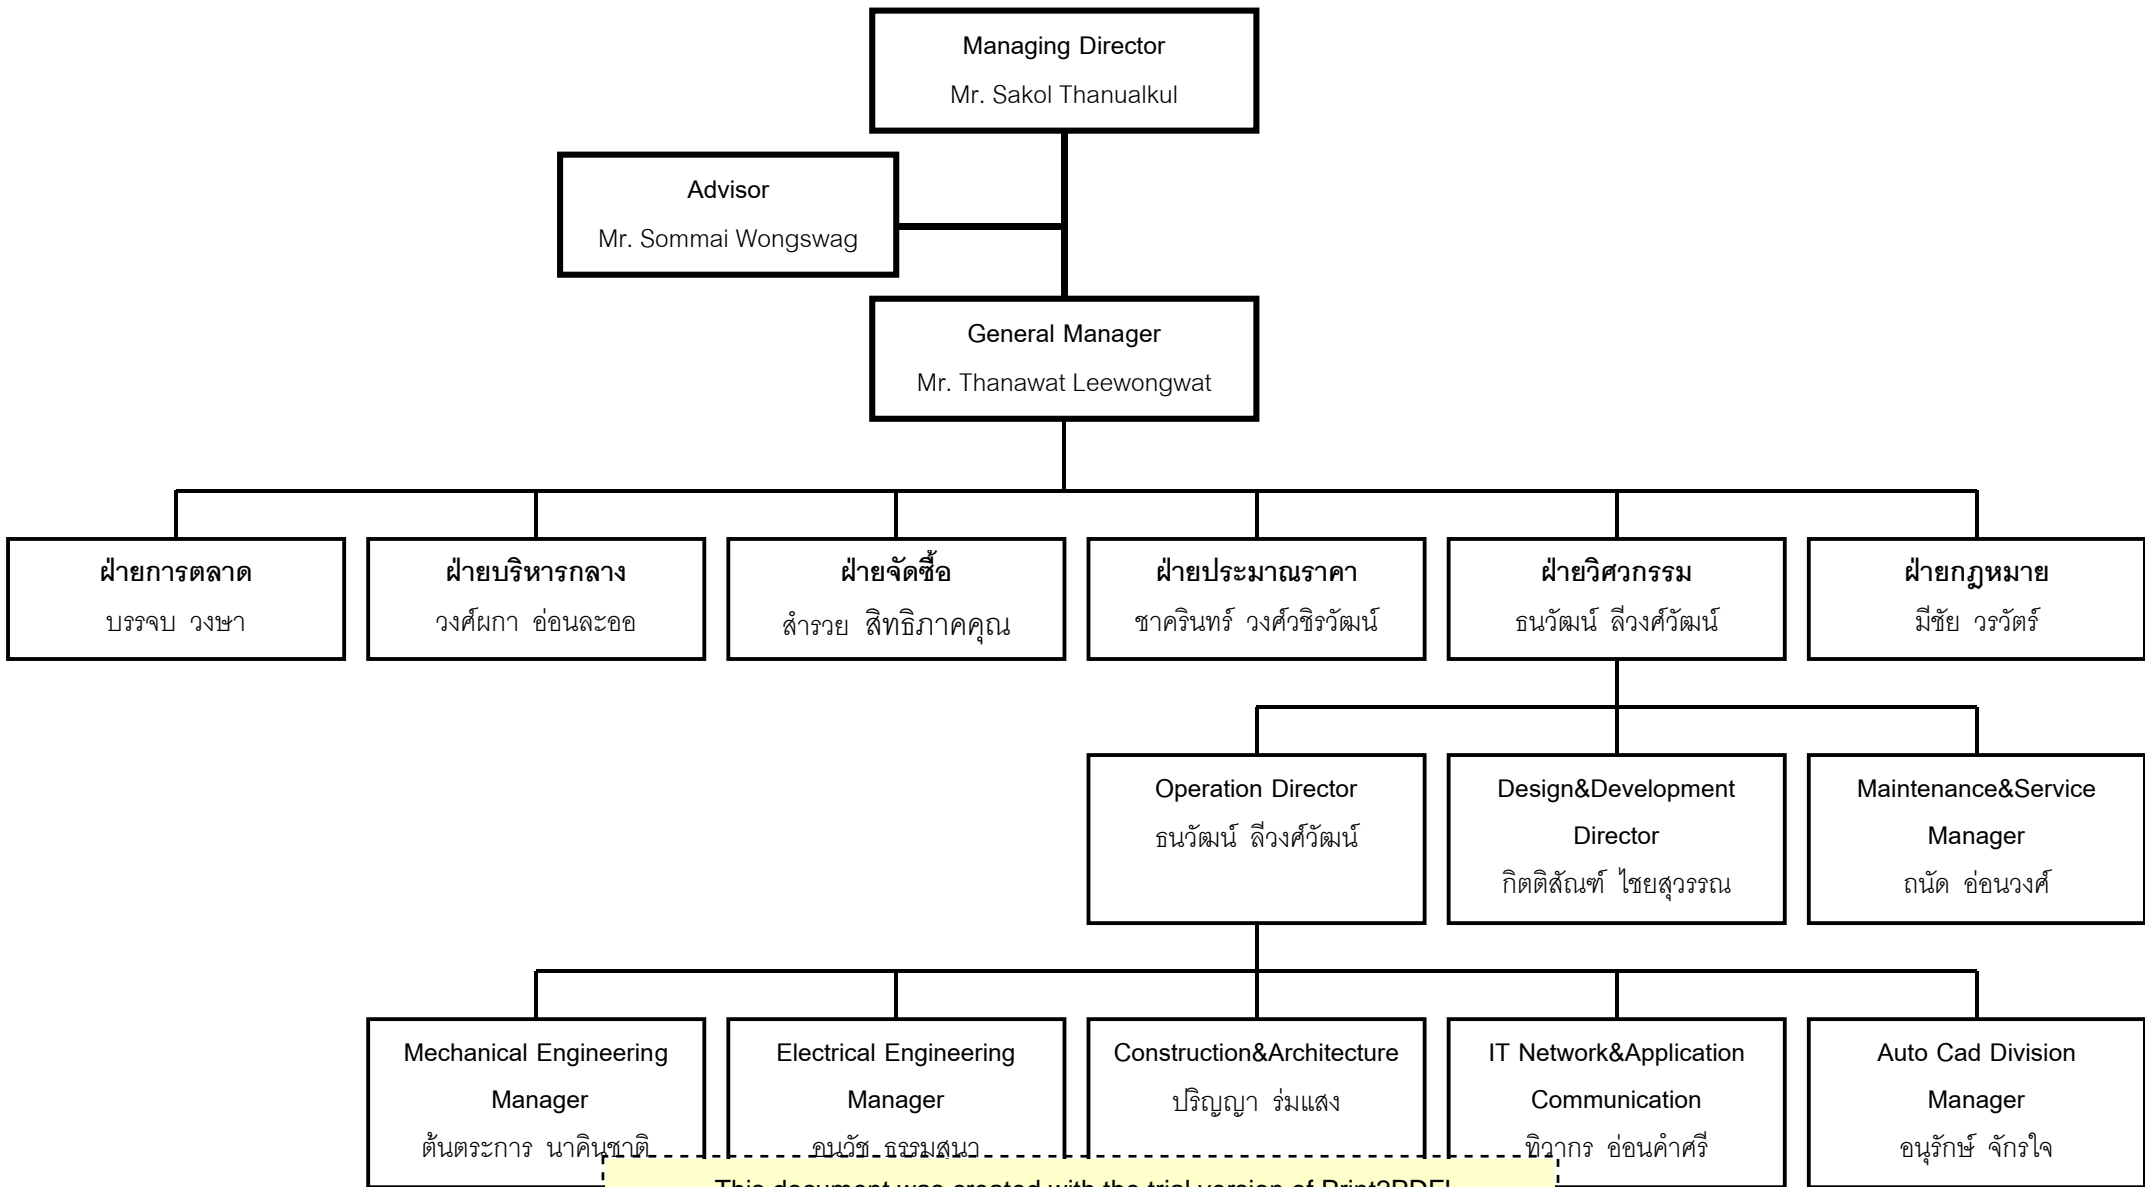

แผนผังโครงสร้างองค์กร : ฝ่ายก่อสร้าง-งานระบบวิศวกรรม  
 Organization Chart for Construction-Engineering M&E Dept.

This document was created with the trial version of Print2PDF!  
 Once Print2PDF is registered, this message will disappear!  
 Purchase Print2PDF at <http://www.software602.com/>