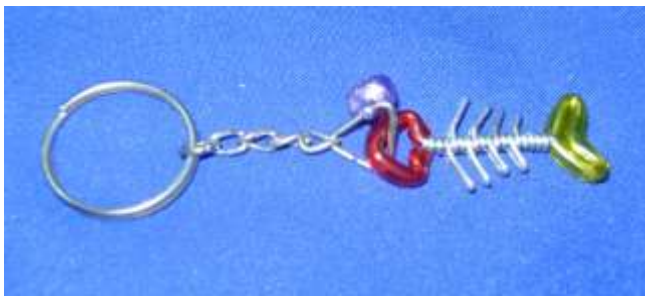

ผลิตภัณฑ์ลวดตัดรถซ้อปเปอร์(ขนาดใหญ่)/ตู้กระจก
ราคาขายส่งชุดละ 900.-

ผลิตภัณฑ์ลวดตัดรถไฟล์คสวาเกน(เต่า)

ราคาขายส่งคันละ 250.-

ผลิตภัณฑ์ลวดตัดพวงกุญแจหัวใจ

ราคาขายส่งคันละ 10.-(ออเดอร์สั่ง 200 คันขึ้นคันละ 8.-)