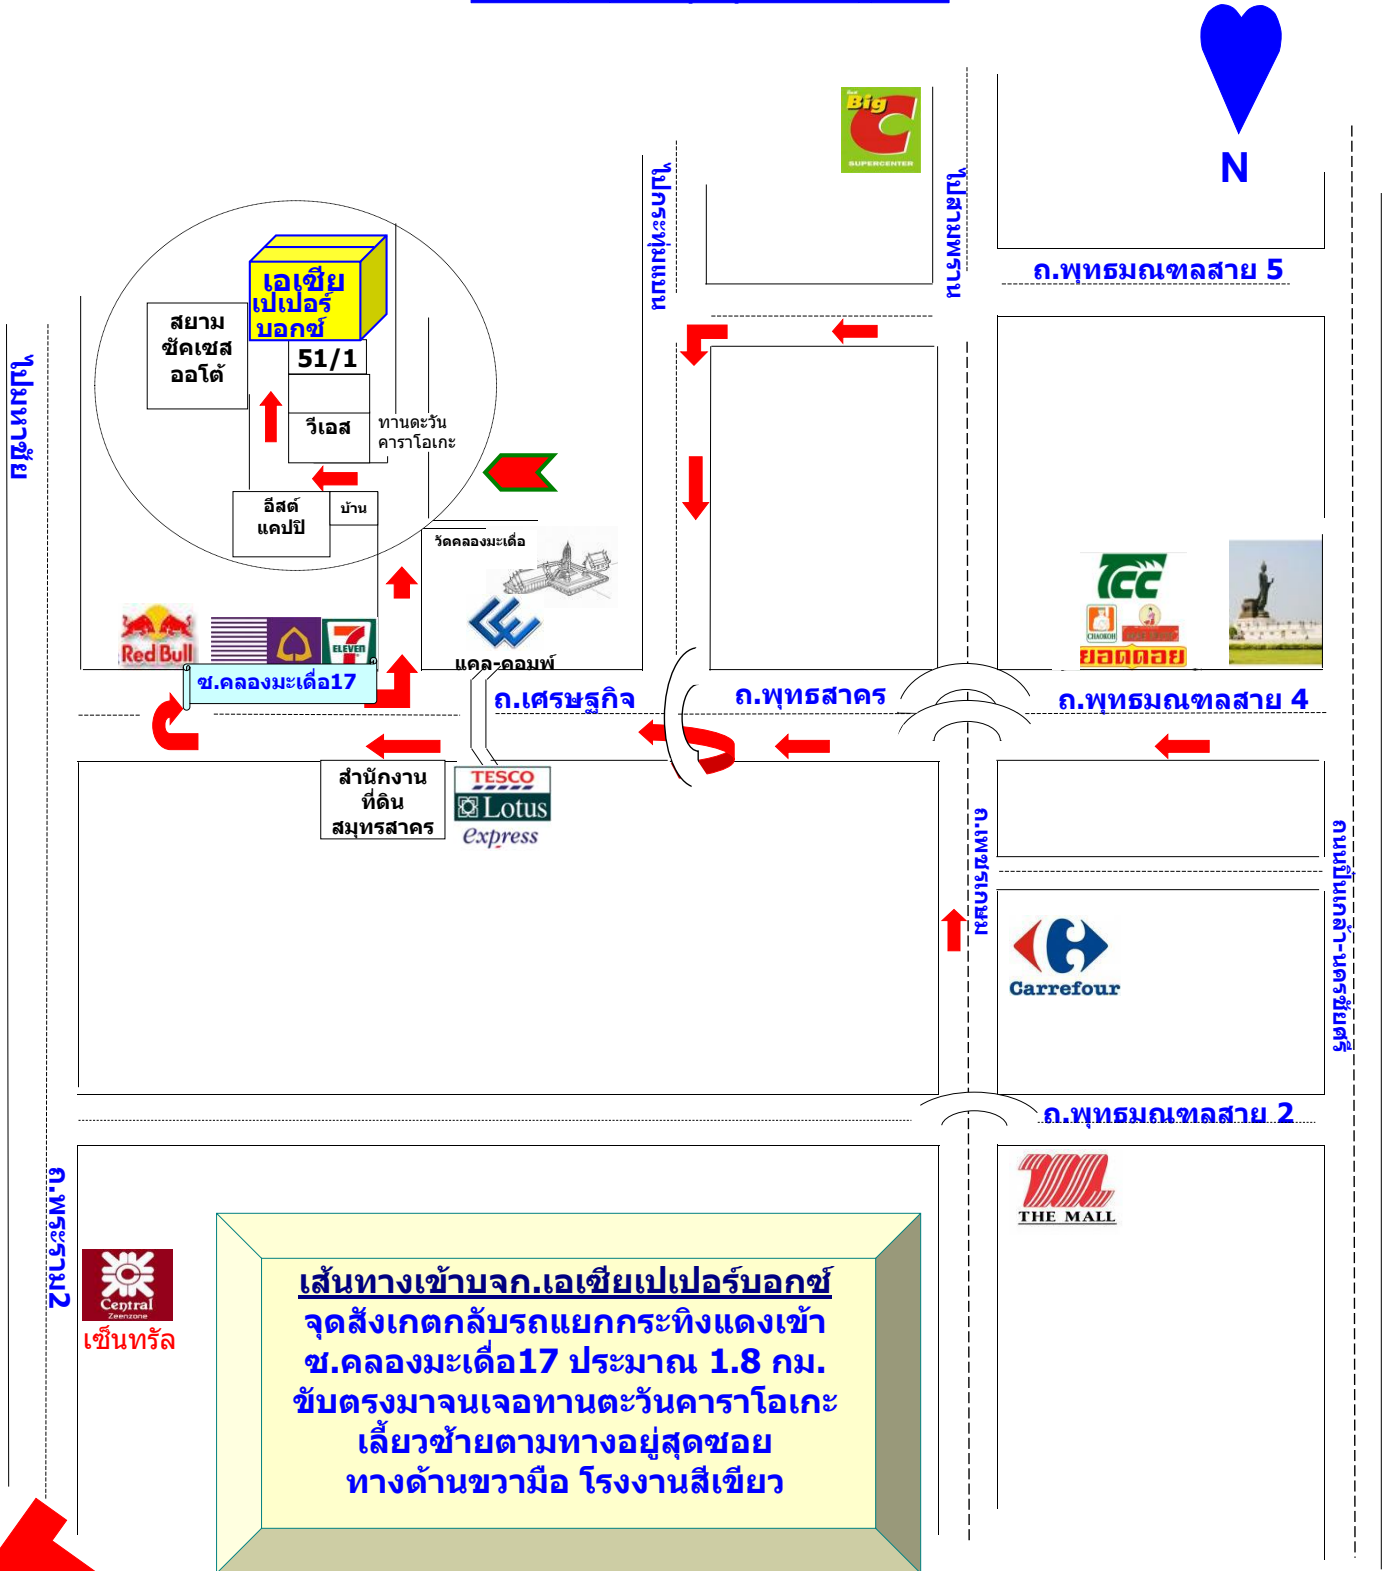

บริษัท เอเชียเปเปอร์บ็อกซ์ จำกัด

ASIA PAPER BOX CO.,LTD.

51/7 หมู่ 6 ถ.เศรษฐกิจ ต.คลองมะเดื่อ อ.กระทุ่มแบน จ.สมุทรสาคร 74110

โทร. (034) 447878-80 แฟกซ์. (034) 447881-2

อีเมล: sales@asiapaperbox.com

เอเชียเปเปอร์บ็อกซ์

ทางด่วนเฉลิมมหานคร

© ASIA PAPER BOX CO., LTD.