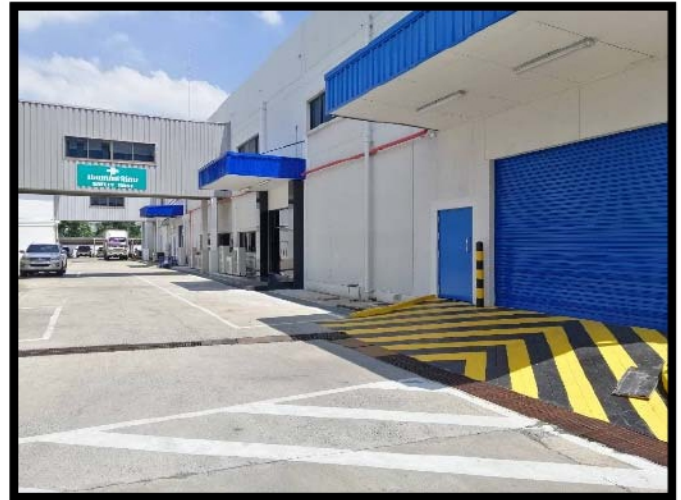

Z-KURODA (THAILAND) CO.,LTD.

Site Location : 1/252 Moo 5 Rojana T.Kanham A.Autai Ayutthaya 12310